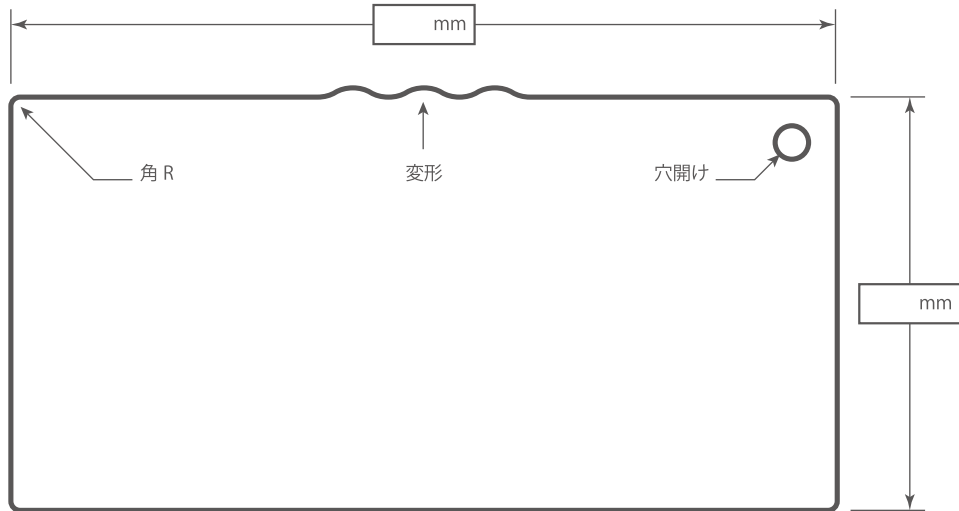

●custom made / オーダーメイドシステム

マットの縦、横、角Rを作業台に合わせて1mm刻みでご注文いただけます。

変形カット、穴あけ加工も可能です。 <https://www.miwax.jp/order.php>