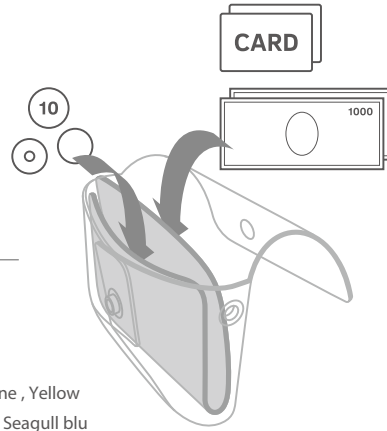

# THE COMPACT WALLET

水や汚れに強く  
アウトドアでも大活躍な  
ミニマムサイズの  
コンパクトウォレット

カードのみだと6枚  
小銭のみだと100円玉で70枚  
お札のみだと6枚を収納可能

Size / 95×65×27  
Material / PVC, Brass,  
Recycled leather  
Color / Natural, Gray  
Price / ¥1,980

# THE COMPACT WALLET COLORS

水や汚れに強く  
アウトドアでも大活躍な  
ミニマムサイズの  
コンパクトウォレット

Size / 95×65×27  
Material / PVC, Brass,  
PVC leather  
Color / White, Black, Brown, Wine, Yellow  
Orange, Turquoise blue, Seagull blu  
Price / ¥1,650