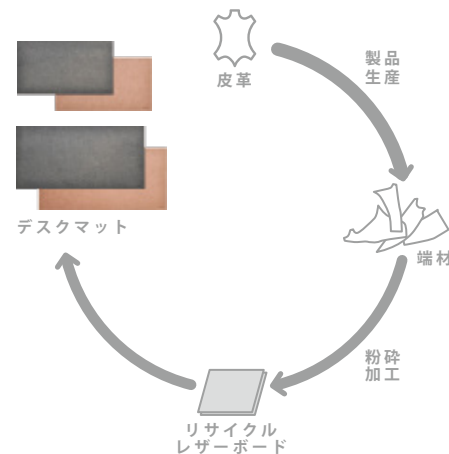

※リサイクルレザーとは

革の端材を繊維状に粉砕し、これをラテックス樹脂と混ぜ合わせて固めてシート状にすることで、今まで捨てられてきた貴重な革素材をアップサイクルした環境対応素材です。40%ほど樹脂等が入っているものの、天然皮革ならではの自然の風合いを変わらず楽しむことができます。