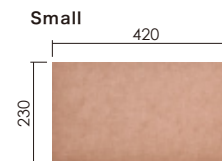

サイズ : Large - 600mm x 295mm

Small - 420mm x 230mm

厚み : 1.2mm

カラー : グレー、ナチュラル

素材 : リサイクルレザー

生産国 : 日本